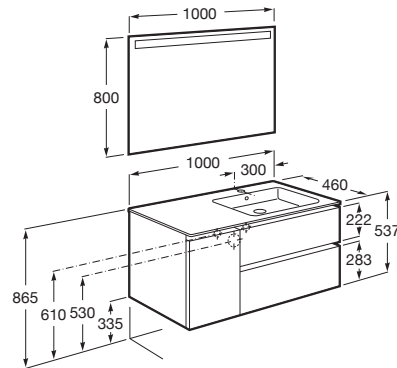

THE GAP

Pack (mueble base de dos cajones y una puerta con lavabo a la derecha y espejo LED)

MEDIDAS

Longitud	1000 mm
Anchura	460 mm
Altura	537 mm

COLORES Y ACABADOS

PVPR (IVA INCLUIDO)

923,23 €

DIBUJOS TÉCNICOS

CARACTERÍSTICAS

Pack - Conjunto de mueble base de dos cajones y una puerta con lavabo a la derecha y espejo Eidos con luz LED integrada en la parte superior. No incluye patas ni grifería.

Espejo / Iluminación: Integrada en el espejo

Espejo / Tipo de luz: Led

Espejo / Índice de Protección de la luz: IP 44

Material / Lavabo: Porcelana

Material / Mueble base: Tablero de partículas

Medidas / Espejo / Altura (mm): 800

Medidas / Espejo / Longitud (mm): 1000

Medidas / Lavabo y mueble / Altura (mm): 18

Mueble base / Combinación de puertas y cajones: 1 Puerta y 2 Cajones

Mueble base / Estantes internos: 2

Mueble base / Separadores internos

Mueble base / Sistema de apertura y cierre: Cajones con cierre amortiguado